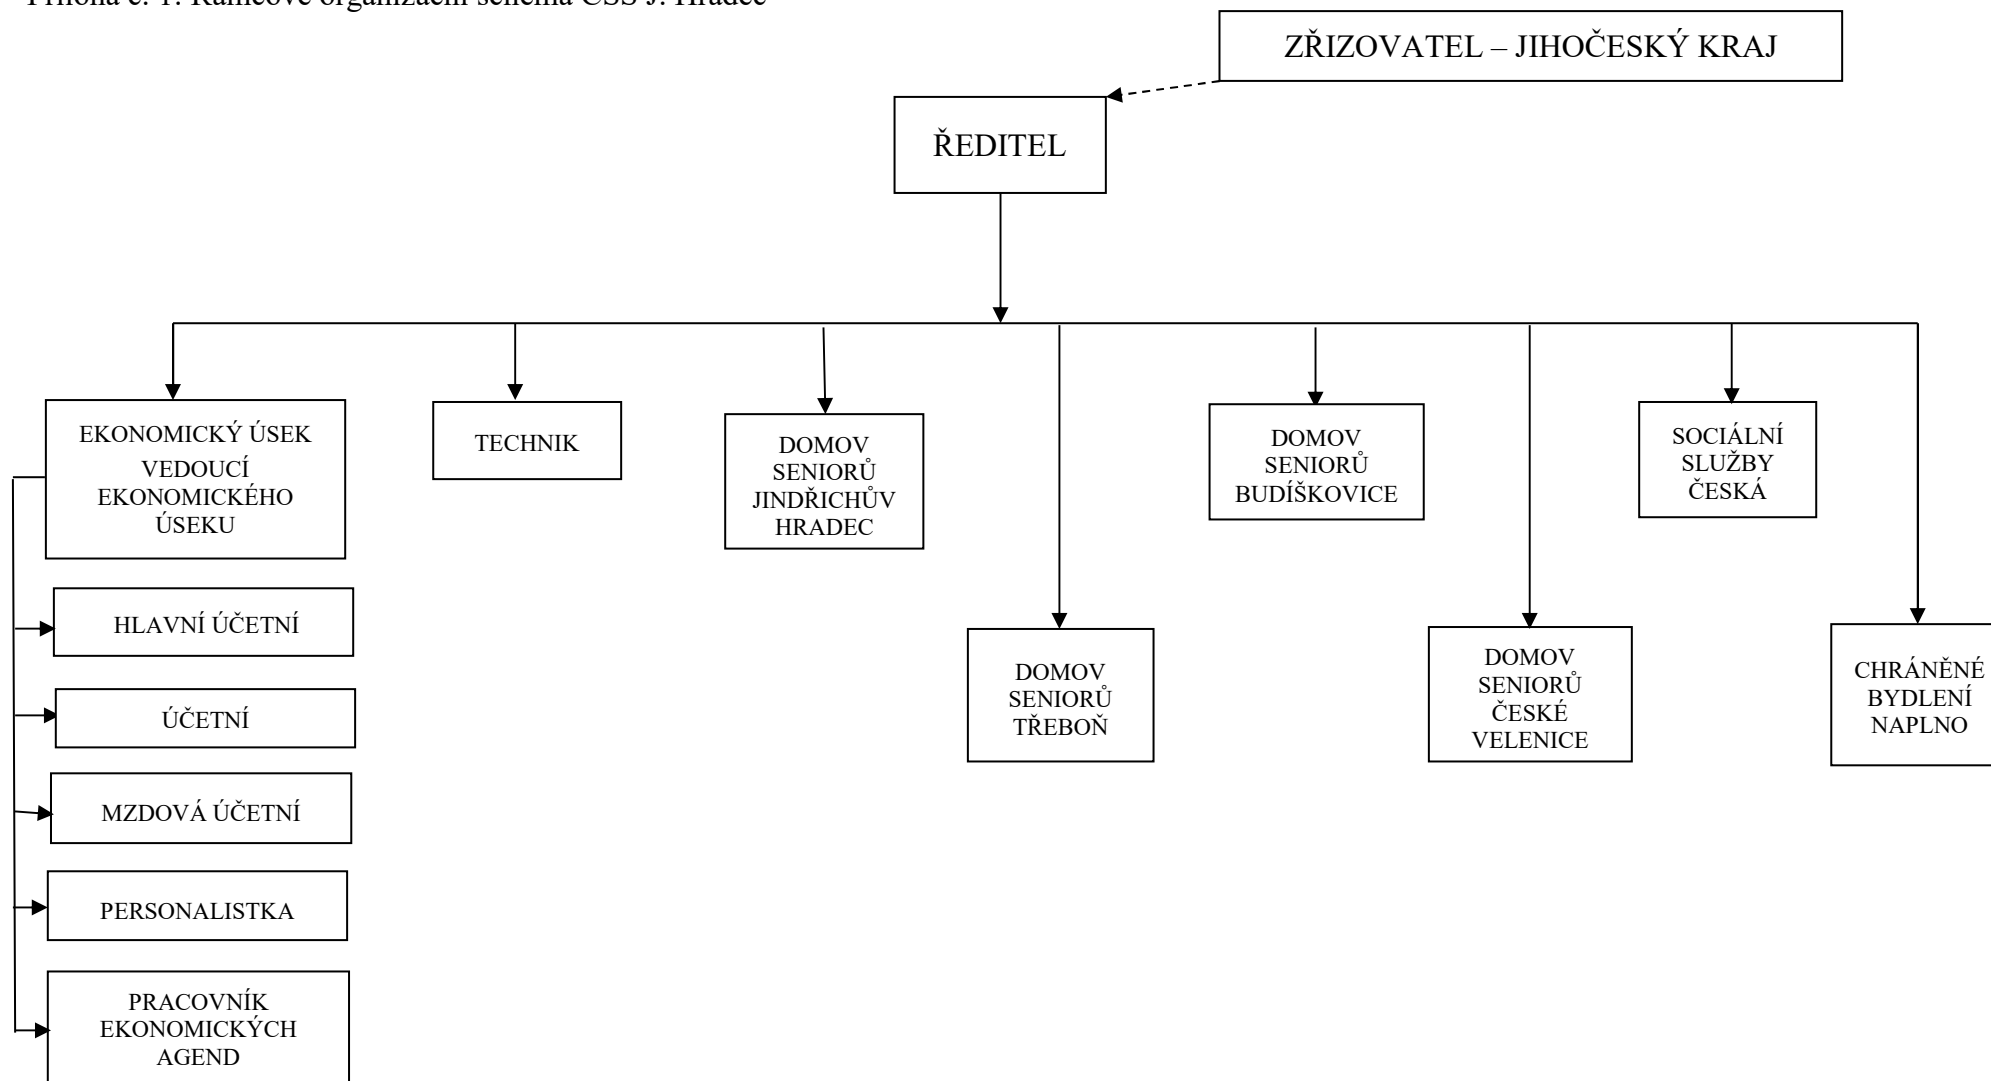

Příloha č. 1: Rámcové organizační schéma CSS J. Hradec

Účinnost od: 1. 1. 2018

Ing. Jiří Blížil, ředitel CSS J. Hradec