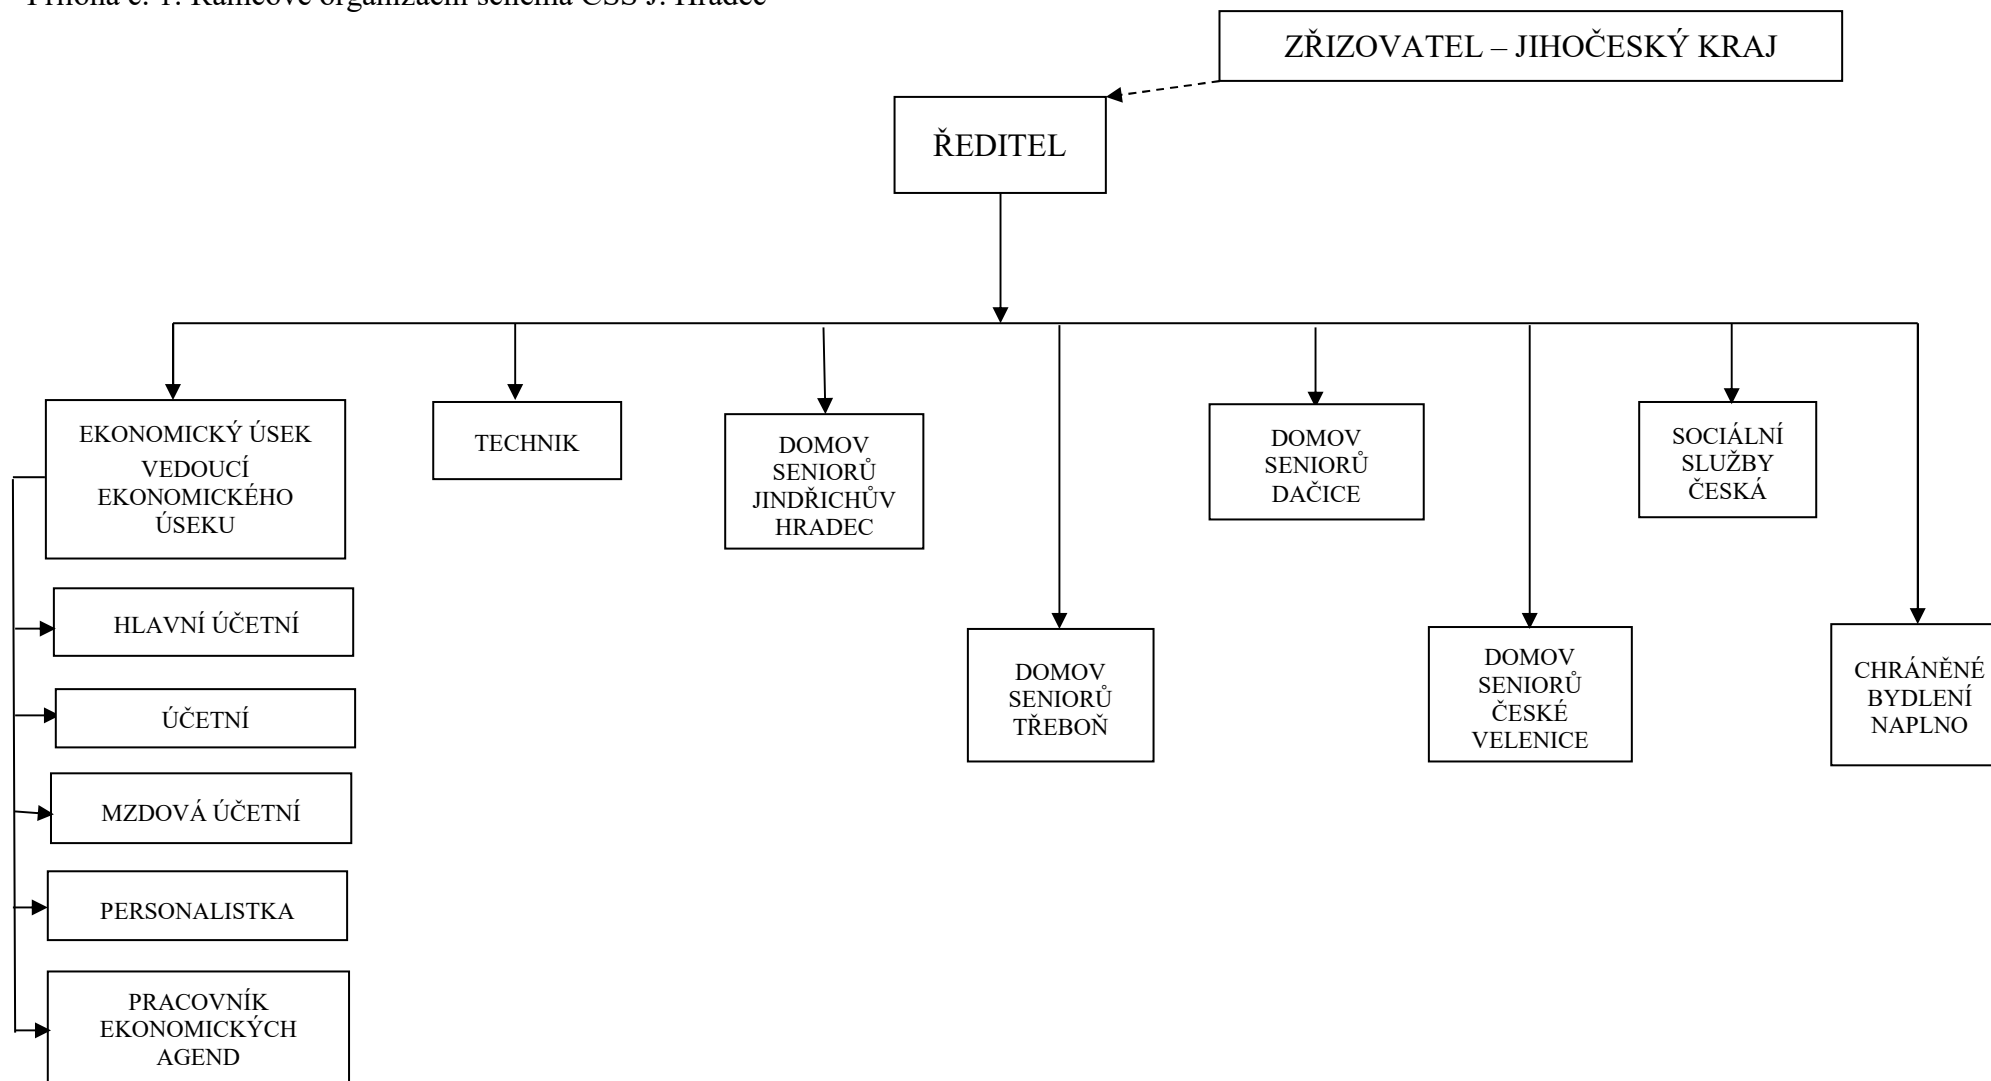

Příloha č. 1: Rámcové organizační schéma CSS J. Hradec

Účinnost od: 1. 1. 2019

Ing. Jiří Blížil, ředitel CSS J. Hradec